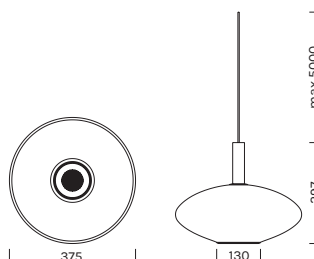

M 2700K		W 3000K	
Power	↑6.0W	↓9.7W	↑6.0W	↓9.7W
Nominal lumen	↑714.0lm	↓1401.0lm	↑724.0lm	↓1475.0lm
Beam angle	↑diffused	↓150°	↑diffused	↓150°
CRI	>90		>90	
Supply	500mA		500mA	

Item	Temperature	Body	Glass

3026	M	-FS		-ANE	
	W